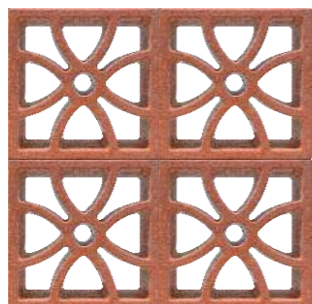

## OUR PRODUCT :

- JAALIS
- WALL TILES
- JAALI ADHESIVE
- WALL CLADDING
- FLOOR TILES

**1001**

Thickness : **60mm**

Size : **200x200mm**

Colour : **Terracotta/White**

CONCEPT VIEW

**1002**

## 1003 TERRACOTTA

Thickness : **60mm**

Size : **200x200mm**

Colour : **Terracotta/White**